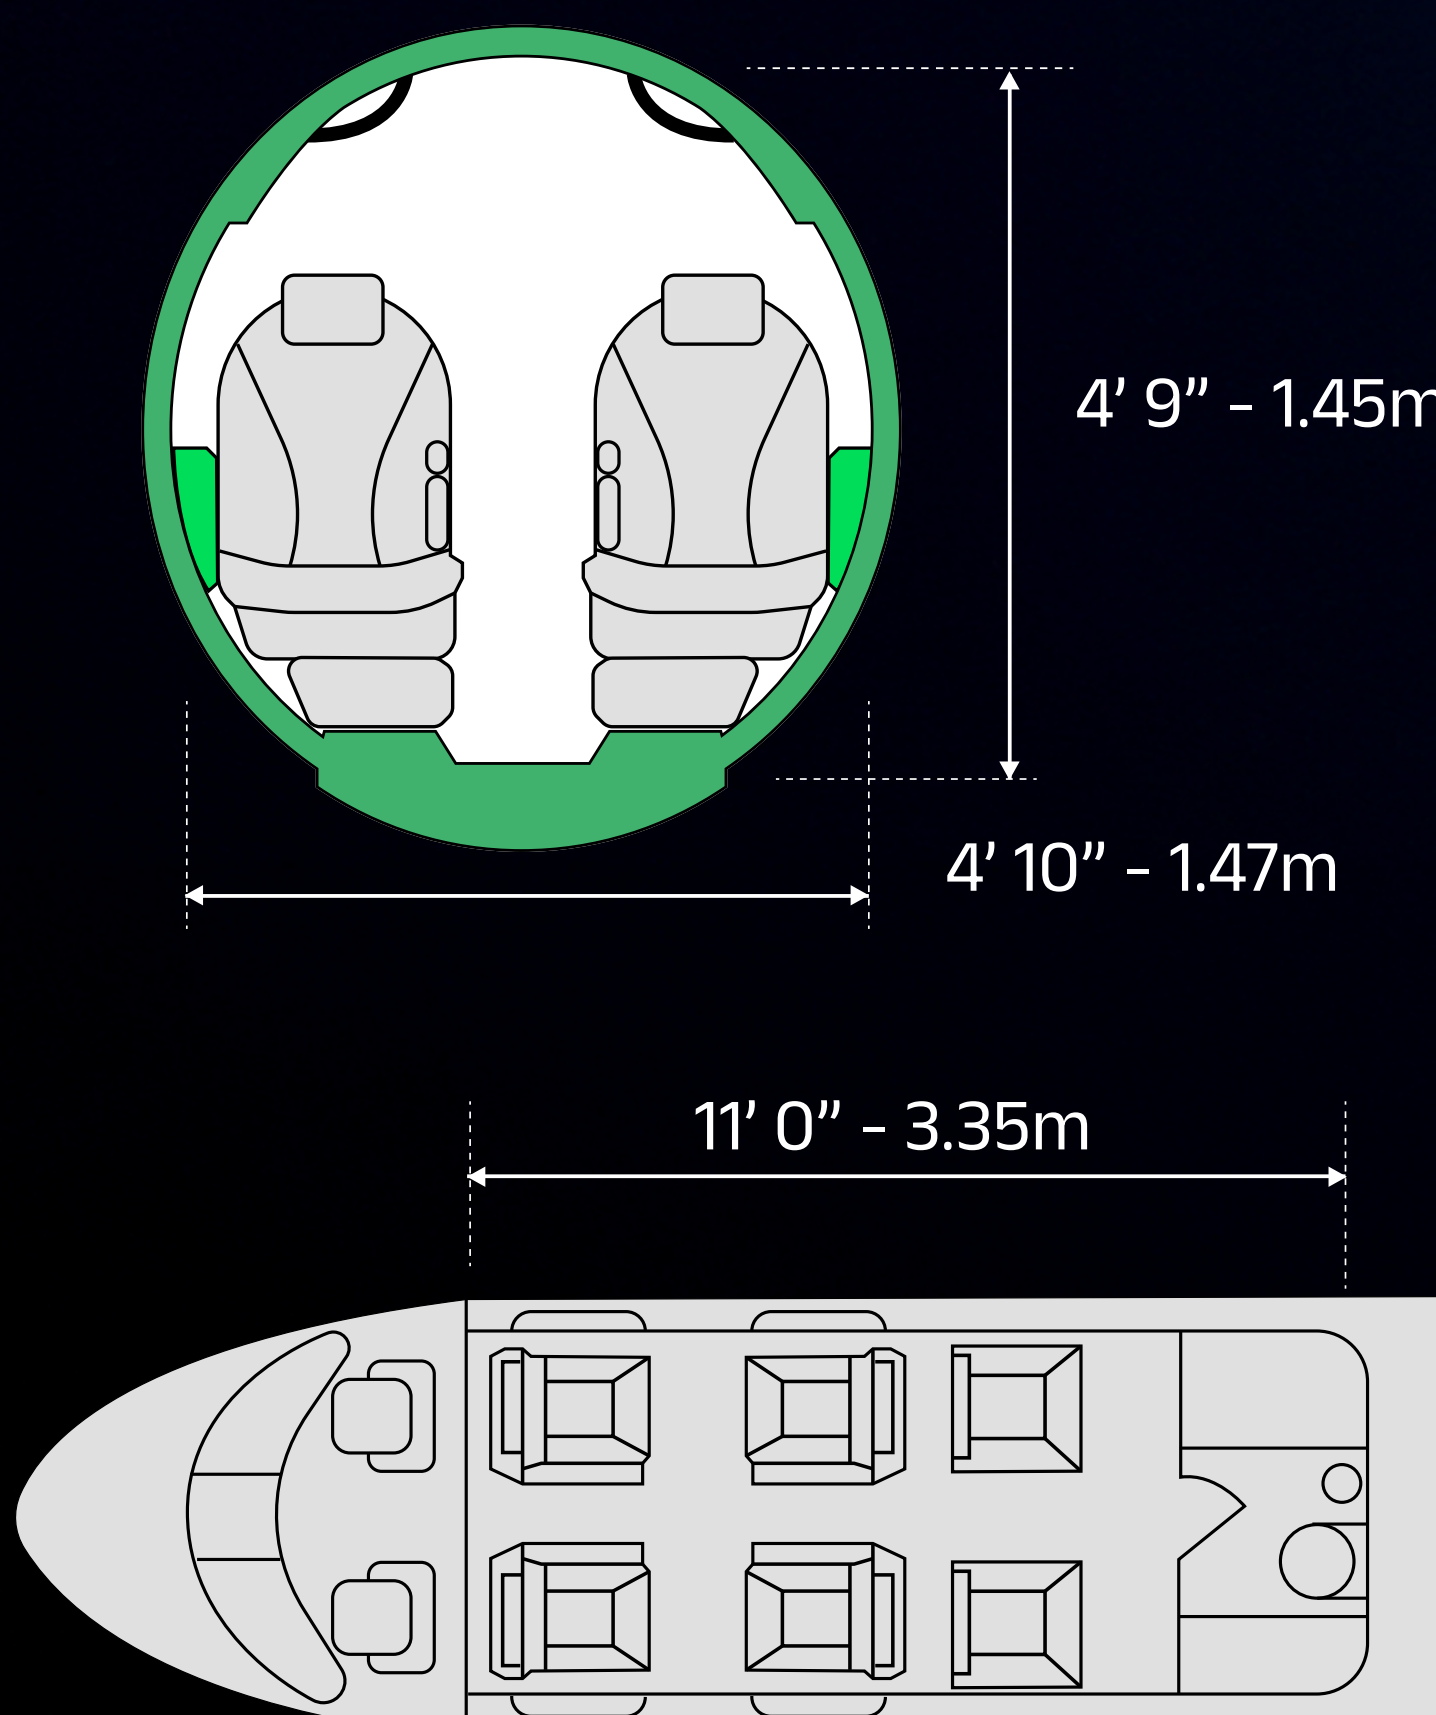

CESSNA CITATION CJ1

O Cessna Citation CJ1 é um jato executivo leve e perfeito para quem busca agilidade, eficiência e versatilidade. Ideal para rotas curtas e médias, ele oferece operação simples, baixo consumo de combustível e muito conforto.

Com a Hórus Aviation o CJ1 está disponível para Compartilhamento de Cotas